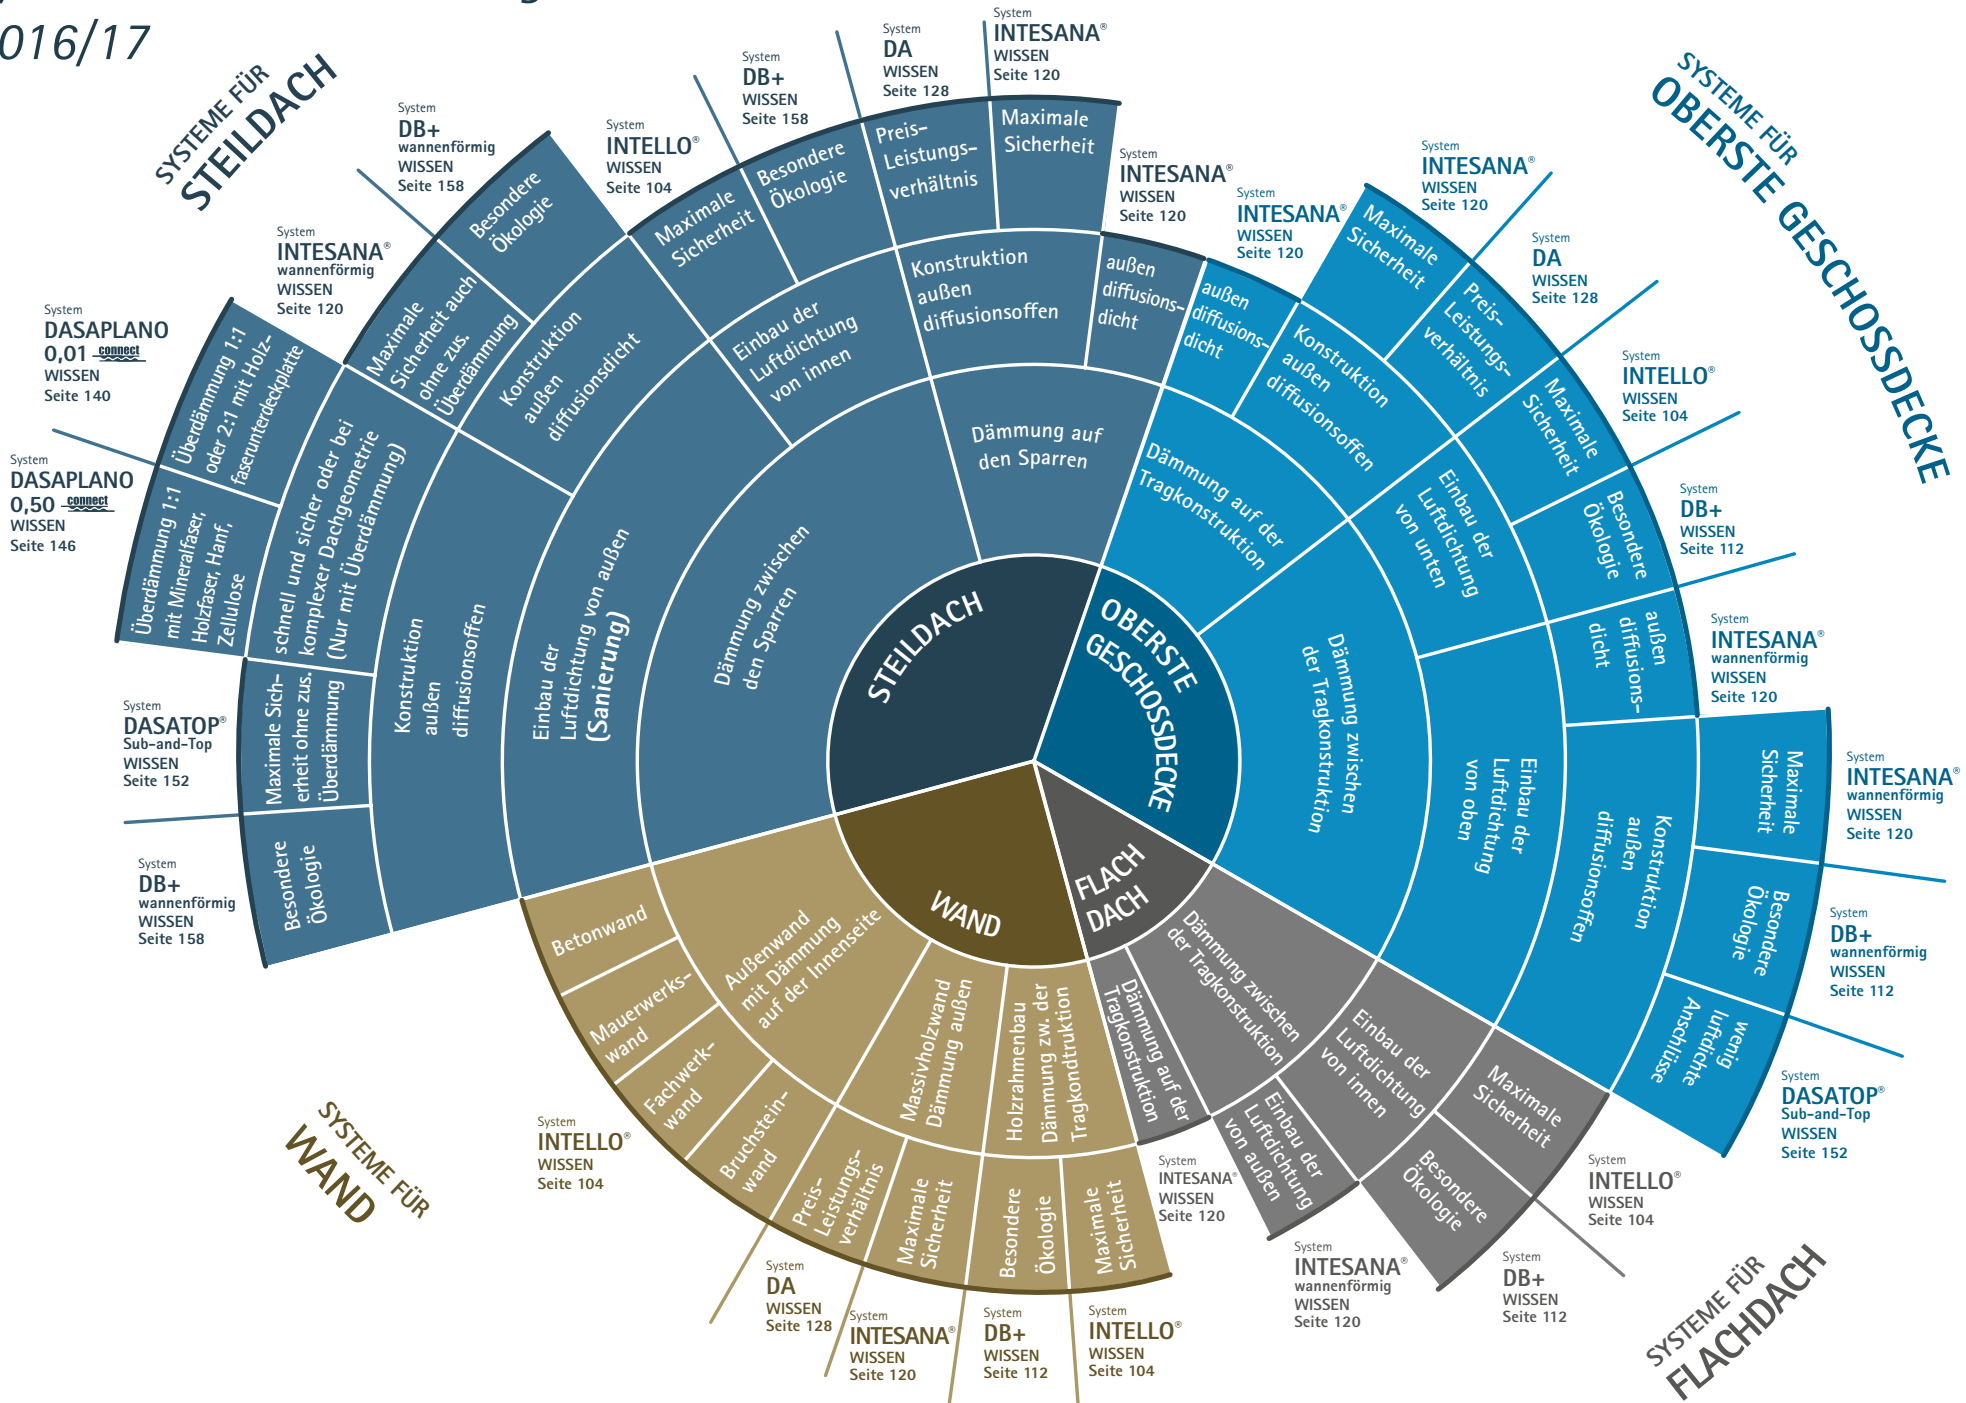

Systemfinder Luftdichtung innen

2016/17

>> passt zu

Weitere Hinweise und Informationen zur Technikhotline: bitte wenden!

SYSTEME FÜR
WAND

SYSTEME FÜR
DACH

System
SOLITEX FRONTA® QUATTRO
WISSEN
Seite 222

System
SOLITEX FRONTA® WA
WISSEN
Seite 220

System
SOLITEX FRONTA® QUATTRO
WISSEN
Seite 222

System
SOLITEX FRONTA® HUMIDA
WISSEN
Seite 230

System
SOLITEX® UM connect
WISSEN
Seite 210

System
SOLITEX WELDANO®
WISSEN
Seite 202

System
SOLITEX® PLUS
WISSEN
Seite 194