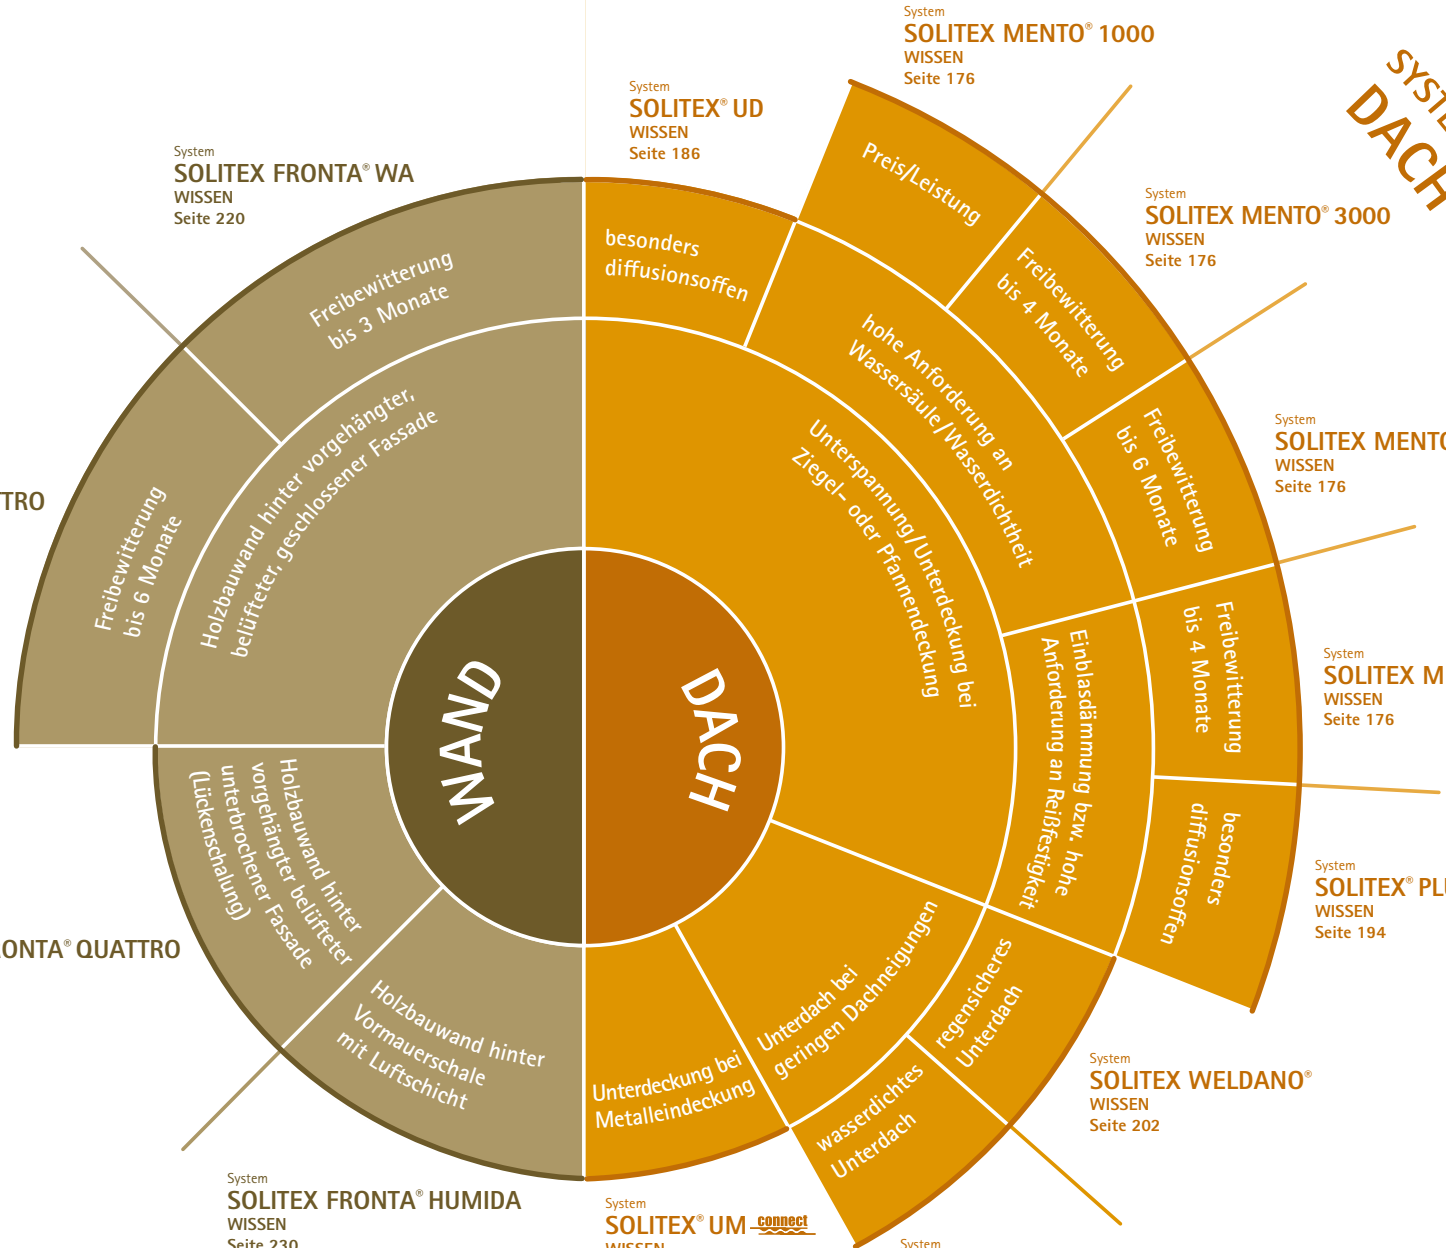

Systemfinder Luftdichtung innen

2016/17

>> passt zu

Weitere Hinweise und Informationen zur Technikhotline: bitte wenden!

SYSTEME FÜR
WAND

SYSTEME FÜR
DACH

System
SOLITEX FRONTA® QUATTRO
WISSEN
Seite 222

System
SOLITEX FRONTA® WA
WISSEN
Seite 220

System
SOLITEX FRONTA® QUATTRO
WISSEN
Seite 222

System
SOLITEX FRONTA® HUMIDA
WISSEN
Seite 230

System
SOLITEX® UM connect
WISSEN
Seite 210

System
SOLITEX WELDANO®
WISSEN
Seite 202

System
SOLITEX® PLUS
WISSEN
Seite 194

System
SOLITEX MENTO® PLUS
WISSEN
Seite 176

System
SOLITEX MENTO® 5000
WISSEN
Seite 176

System
SOLITEX MENTO® 3000
WISSEN
Seite 176

System
SOLITEX MENTO® 1000
WISSEN
Seite 176

System
SOLITEX® UD
WISSEN
Seite 186