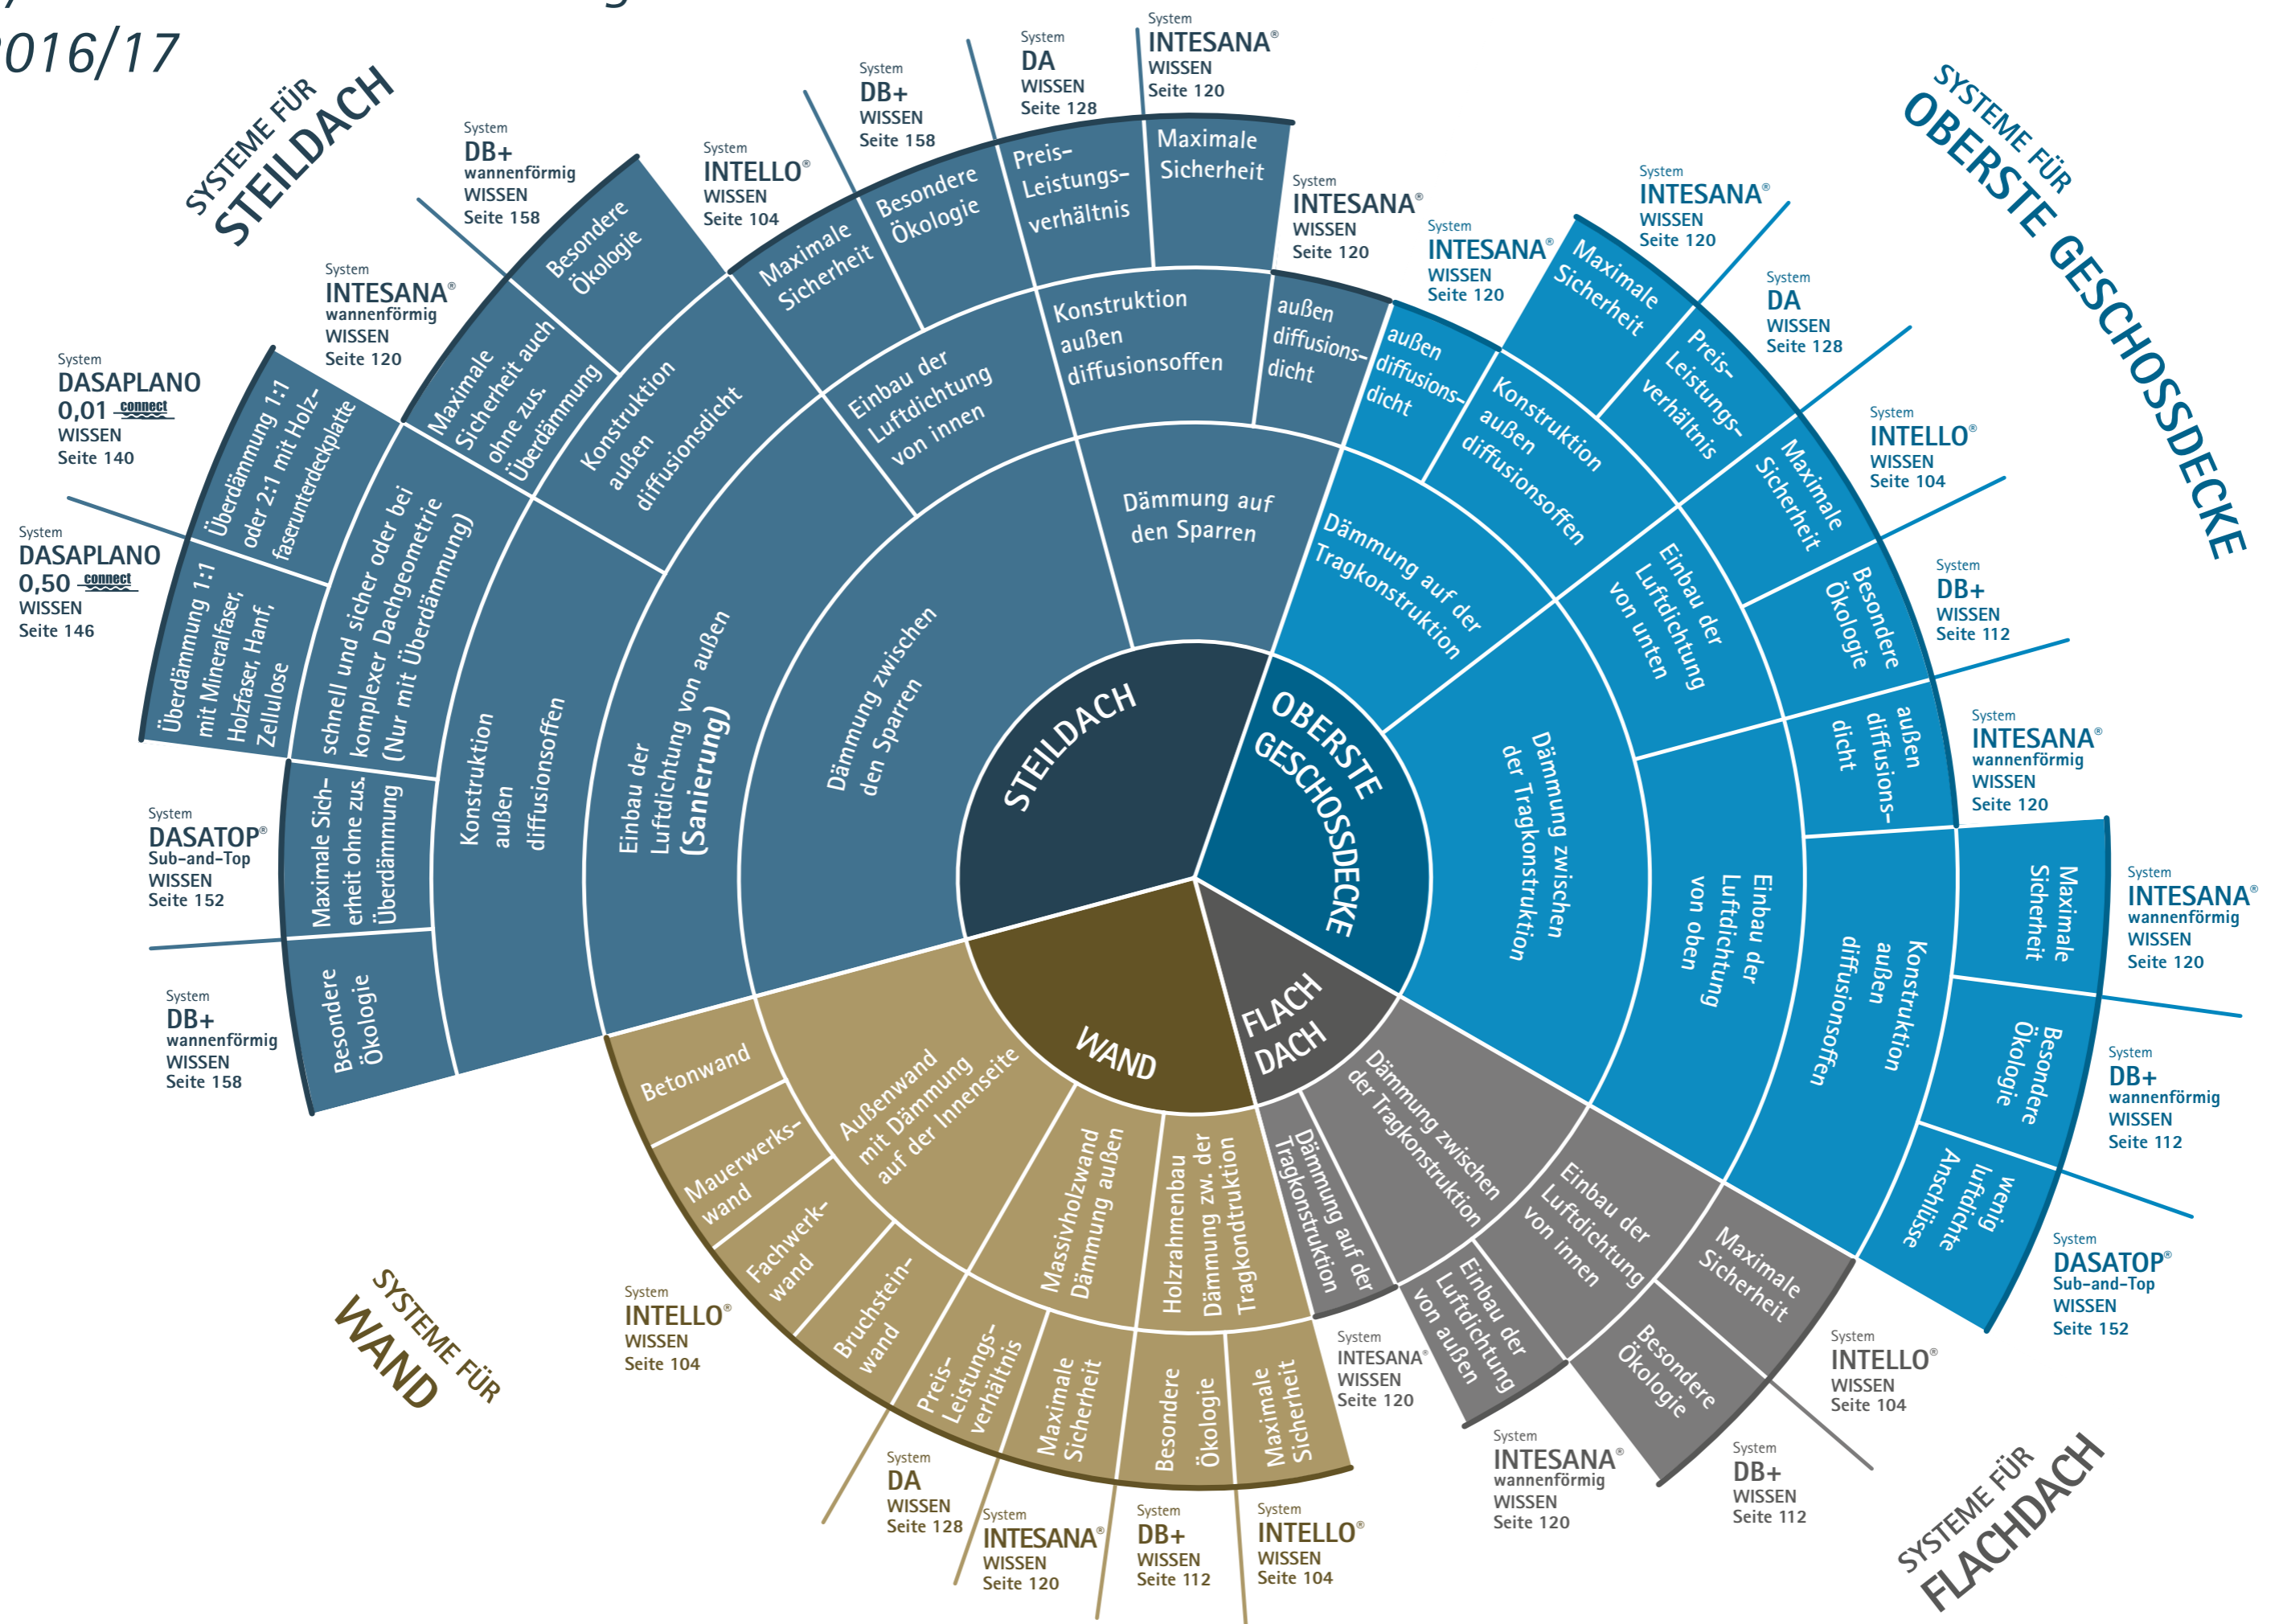

Systemfinder Luftdichtung innen

2016/17

>> passt zu

Weitere Hinweise und Informationen zur Technikh hotline: bitte wenden!

Systemfinder Wind- und Regensicherheit außen 2016/17

>> passt zu

SYSTEME FÜR
WAND

SYSTEME FÜR
DACH