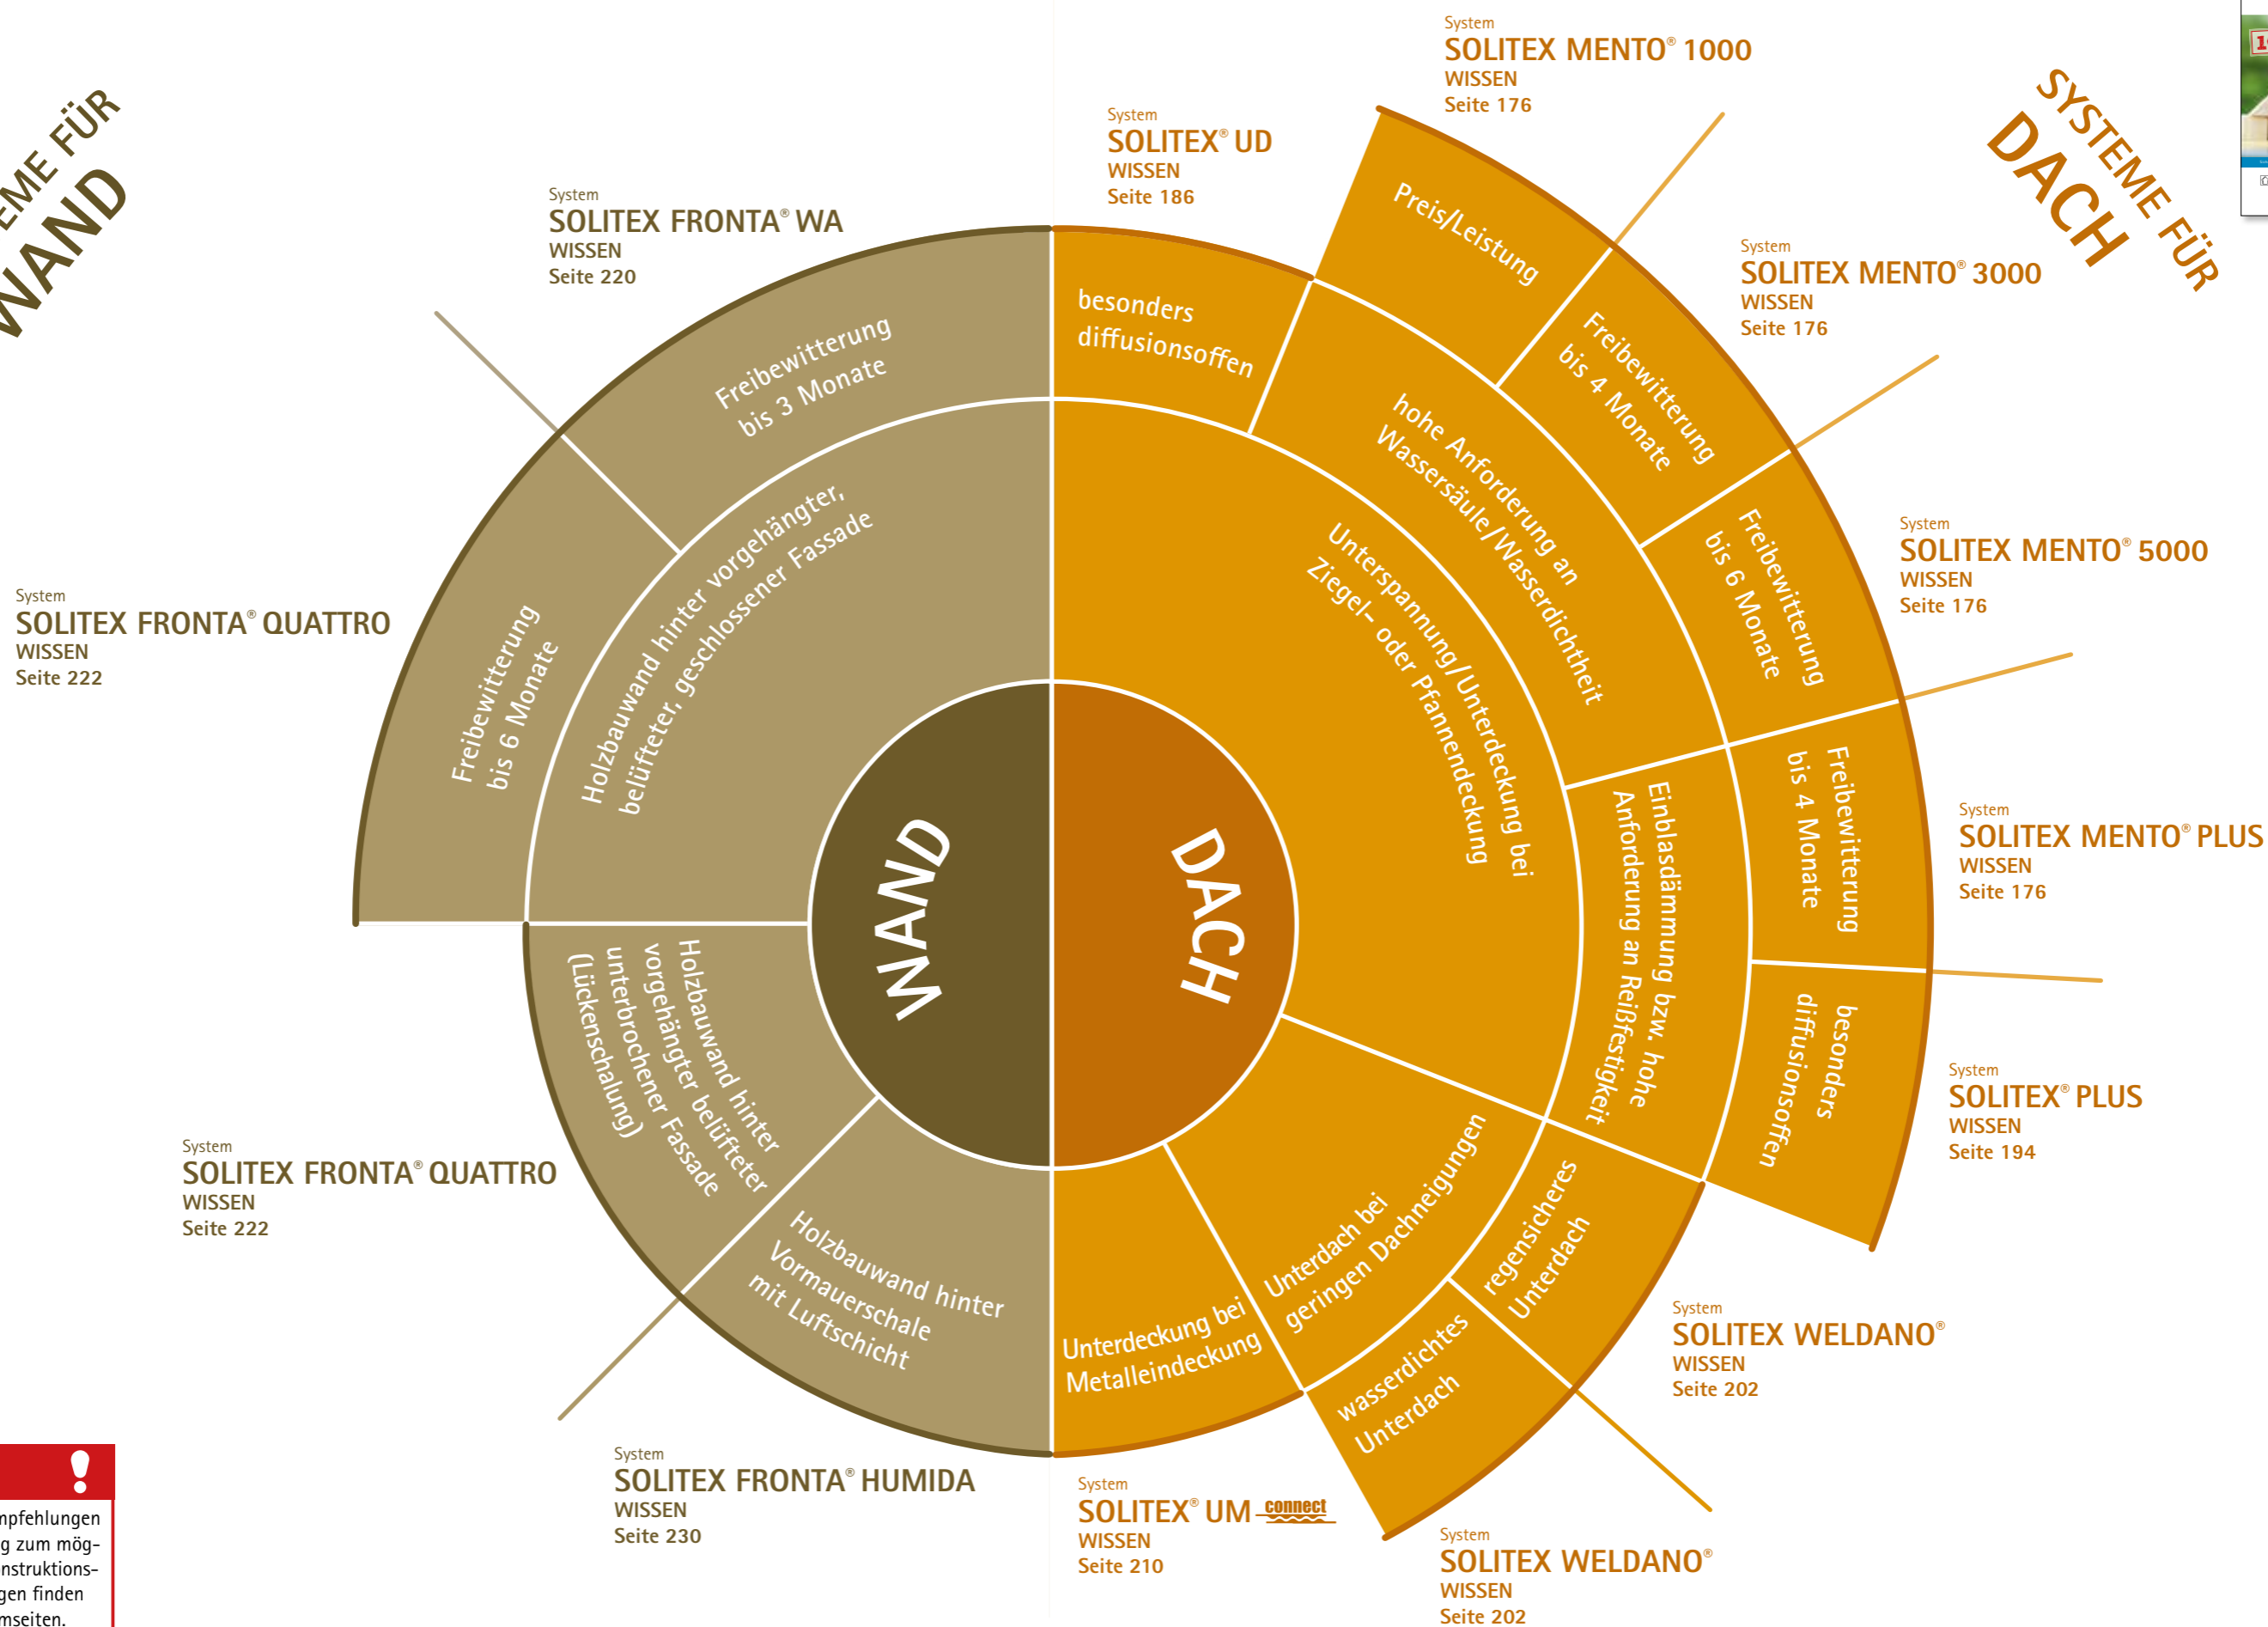

Systemfinder Luftdichtung innen

2016/17

>> passt zu

Weitere Hinweise und Informationen zur Technikh hotline: bitte wenden!

Systemfinder Wind- und Regensicherheit außen 2016/17

>> passt zu

SYSTEME FÜR
WAND

SYSTEME FÜR
DACH